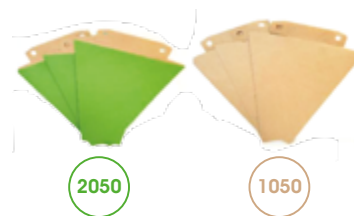

Art.-Nr.: **2559** **2558** **2548** **2557** 75cm (15kg) Preise siehe Seite 11
50cm (10kg)

Madeira

2472

2471

Art.-Nr.: **2472** **2471** 75cm (15kg) Preise siehe Seite 11
50cm (10kg)

ergoflower Conen – die perfekte Bundverpackung